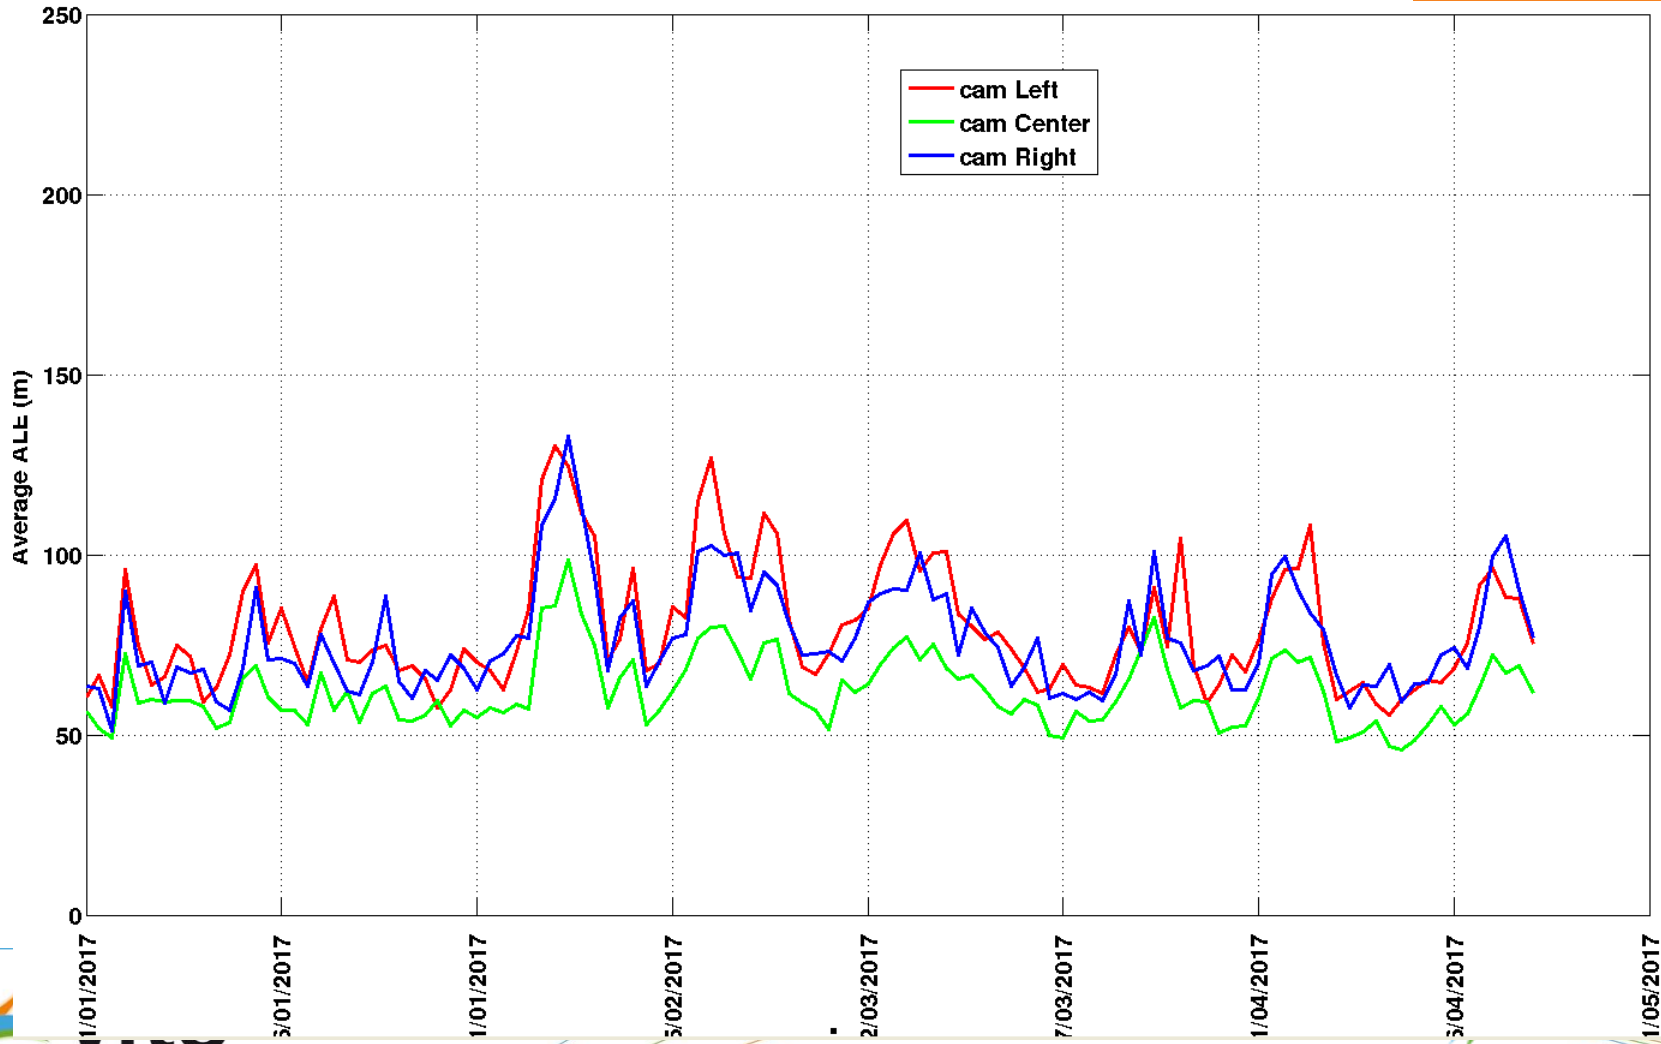

PROBA-V geometric Calibration/Validation Status

iskander.benhadj@vito.be

QWG 09/05/2017

Outline

- Absolute accuracy
- Interband accuracy
- Multitemporal

Absolute accuracy

Geometric error for all camera

2016

Geometric error per camera

2016

Geometric error for all cameras

2017

Geometric error per camera

2017

ABSOLUTE GEOMETRIC ERRORS

2014 / 2015 / 2016 / 2017

ABSOLUTE GEOMETRIC ERRORS

**%days where ALE is within intervals
(Jan 2014- April 2017)**

ALE ranges	Blue	Red	NIR	SWIR
$0 < \text{ALE} \leq 50 \text{ m}$	7.68 %	10.84 %	6.83 %	1.11 %
$50 < \text{ALE} \leq 100 \text{ m}$	81.30 %	79.67 %	83.51 %	90.26 %
$100 < \text{ALE} \leq 150 \text{ m}$	8.45 %	6.91 %	6.83 %	5.97 %
$150 < \text{ALE} \leq 200 \text{ m}$	0.59 %	0.60 %	0.85 %	0.68 %
$200 < \text{ALE} \leq 250 \text{ m}$	0.17 %	0.17 %	0.08 %	0.17 %

Interband accuracy

Multitemporal accuracy

Multitemporal map for 2014-2017

VNIR → 80%

SWIR/VNIR → 94%

Multitemp VNIR flag (0:novalue, 1:MultiTempNOK, 2:MultiTempOK)

Multitemporal map for 2014-2017

VNIR → 80%