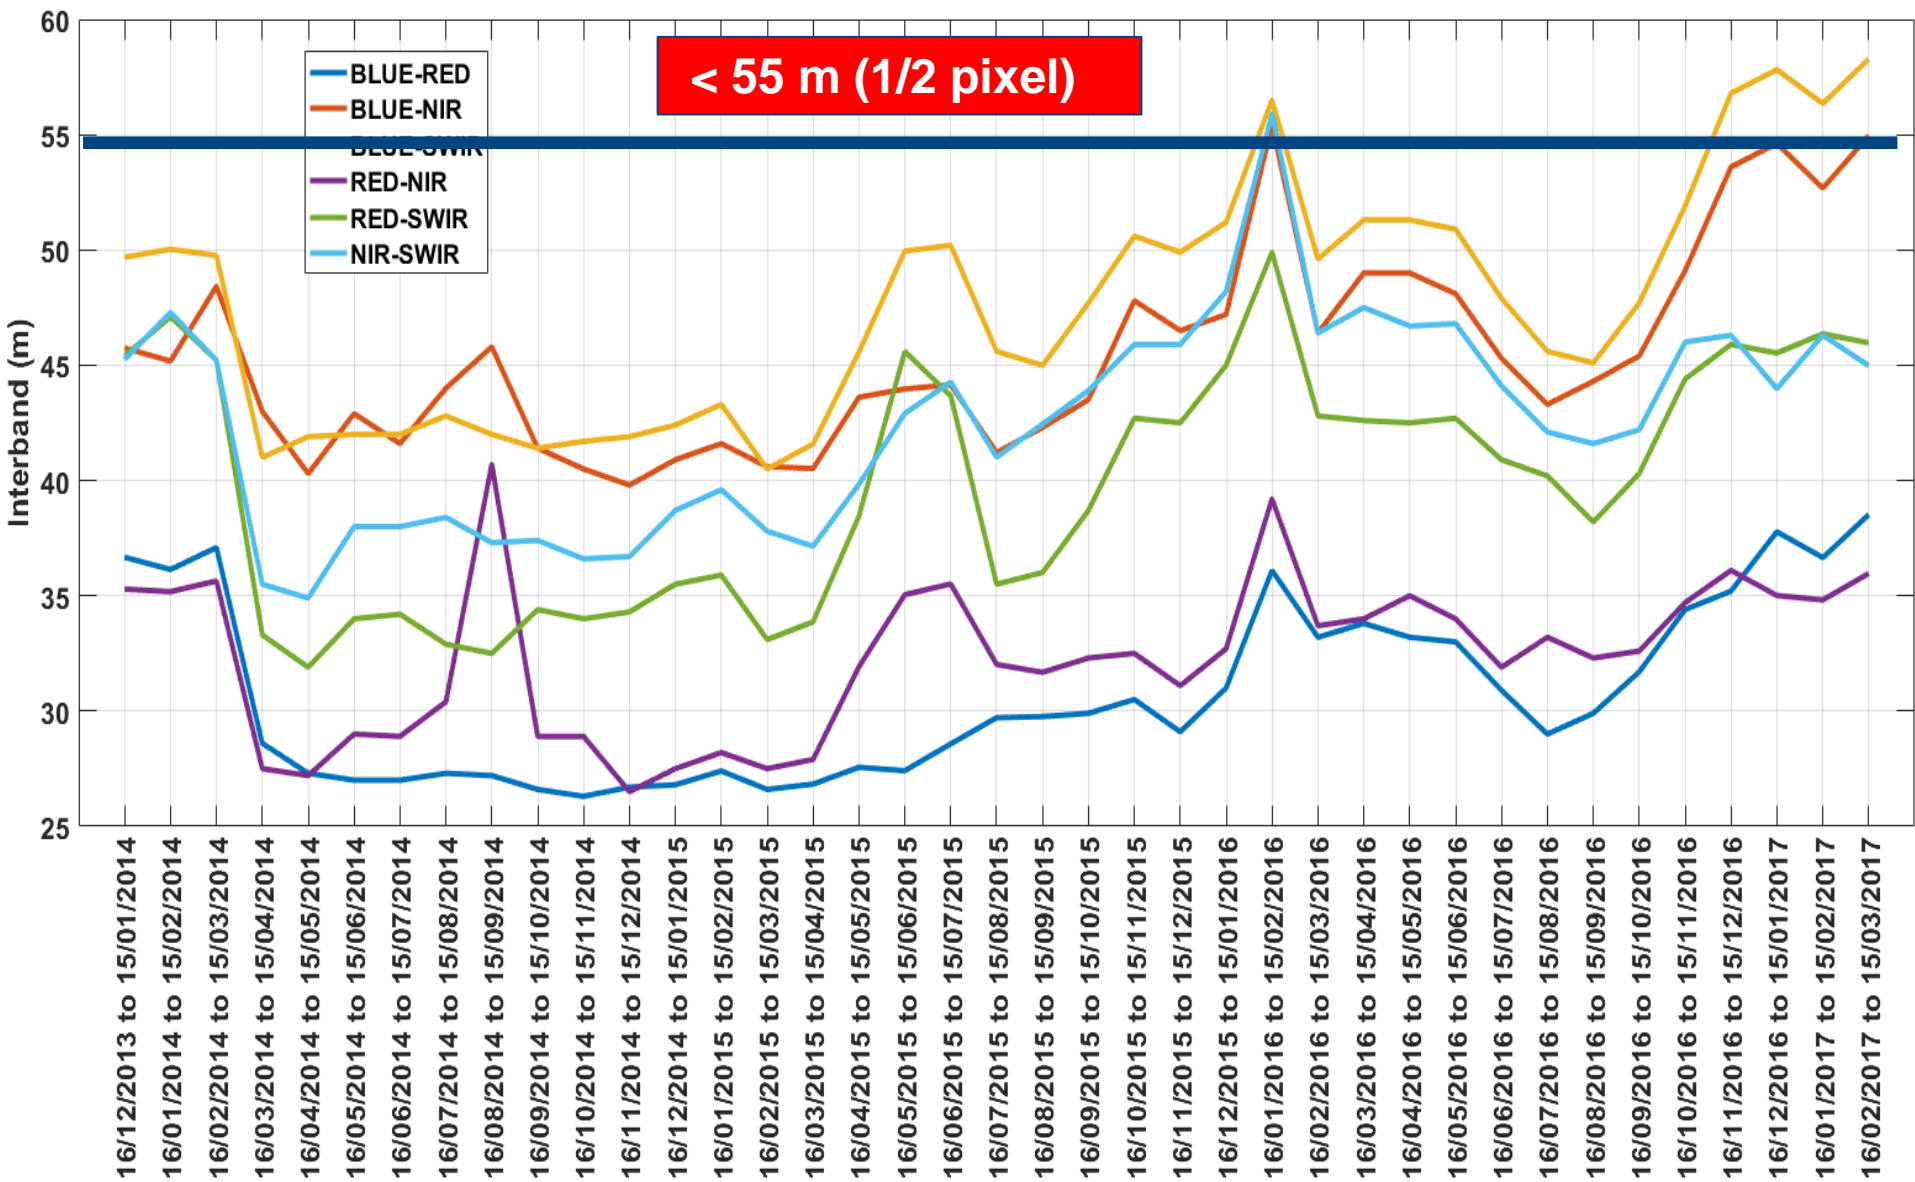

PROBA-V geometric Calibration/Validation Status

iskander.benhadj@vito.be

QWG 09/05/2017

Outline

- Absolute accuracy
- Interband accuracy
- Multitemporal

Absolute accuracy

Geometric error for all camera

2016

Geometric error per camera

2016

Geometric error for all cameras

2017

Geometric error per camera

2017

ABSOLUTE GEOMETRIC ERRORS

2014 / 2015 / 2016 / 2017

ABSOLUTE GEOMETRIC ERRORS

**%days where ALE is within intervals
(Jan 2014- April 2017)**

ALE ranges	Blue	Red	NIR	SWIR
$0 < \text{ALE} \leq 50 \text{ m}$	7.68 %	10.84 %	6.83 %	1.11 %
$50 < \text{ALE} \leq 100 \text{ m}$	81.30 %	79.67 %	83.51 %	90.26 %
$100 < \text{ALE} \leq 150 \text{ m}$	8.45 %	6.91 %	6.83 %	5.97 %
$150 < \text{ALE} \leq 200 \text{ m}$	0.59 %	0.60 %	0.85 %	0.68 %
$200 < \text{ALE} \leq 250 \text{ m}$	0.17 %	0.17 %	0.08 %	0.17 %

Interband accuracy

Multitemporal accuracy

Multitemporal map for 2014-2017

VNIR → 80%

SWIR/VNIR → 94%

Multitemp VNIR flag (0:novalue, 1:MultiTempNOK, 2:MultiTempOK)

Multitemporal map for 2014-2017

VNIR → 80%