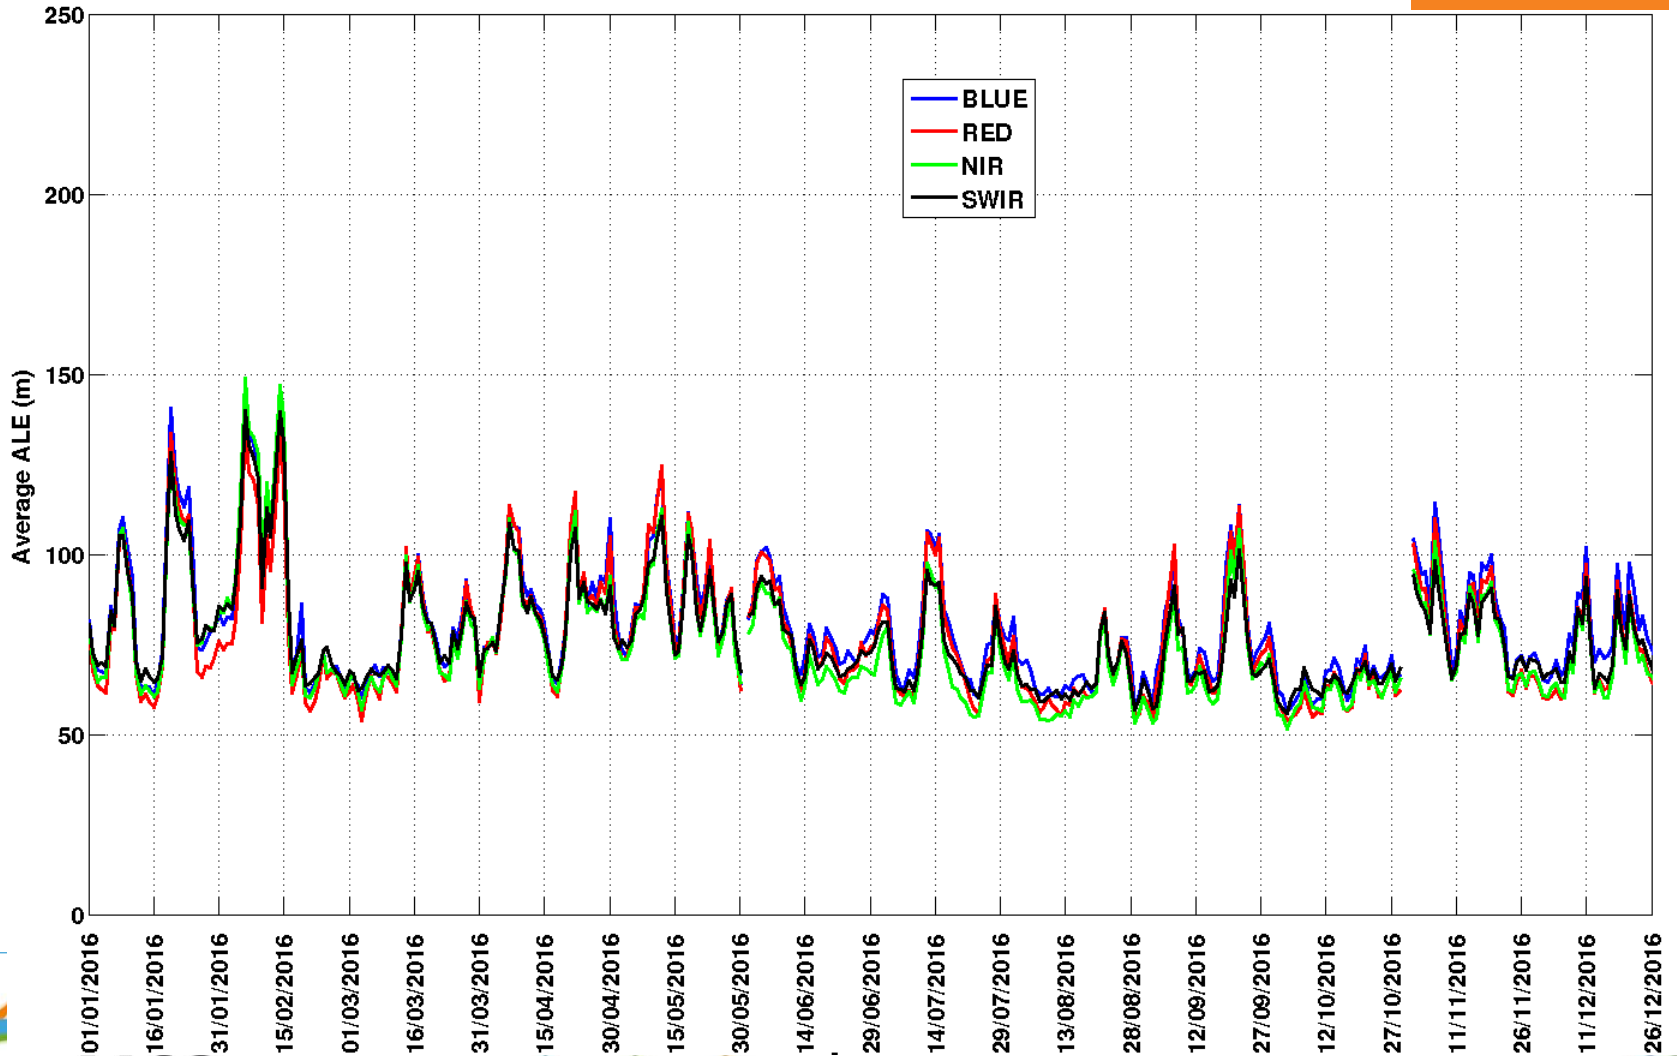

PROBA-V geometric Calibration/Validation Status

iskander.benhadj@vito.be

QWG 09/05/2017

Outline

- Absolute accuracy
- Interband accuracy
- Multitemporal

Absolute accuracy

Geometric error for all camera

2016

Geometric error per camera

2016

Geometric error for all cameras

2017

Geometric error per camera

2017

ABSOLUTE GEOMETRIC ERRORS

2014 / 2015 / 2016 / 2017

ABSOLUTE GEOMETRIC ERRORS

**%days where ALE is within intervals
(Jan 2014- April 2017)**

ALE ranges	Blue	Red	NIR	SWIR
$0 < \text{ALE} \leq 50 \text{ m}$	7.68 %	10.84 %	6.83 %	1.11 %
$50 < \text{ALE} \leq 100 \text{ m}$	81.30 %	79.67 %	83.51 %	90.26 %
$100 < \text{ALE} \leq 150 \text{ m}$	8.45 %	6.91 %	6.83 %	5.97 %
$150 < \text{ALE} \leq 200 \text{ m}$	0.59 %	0.60 %	0.85 %	0.68 %
$200 < \text{ALE} \leq 250 \text{ m}$	0.17 %	0.17 %	0.08 %	0.17 %

Interband accuracy

Multitemporal accuracy

Multitemporal map for 2014-2017

VNIR → 80%

SWIR/VNIR → 94%

Multitemp VNIR flag (0:novalue, 1:MultiTempNOK, 2:MultiTempOK)

Multitemporal map for 2014-2017

VNIR → 80%