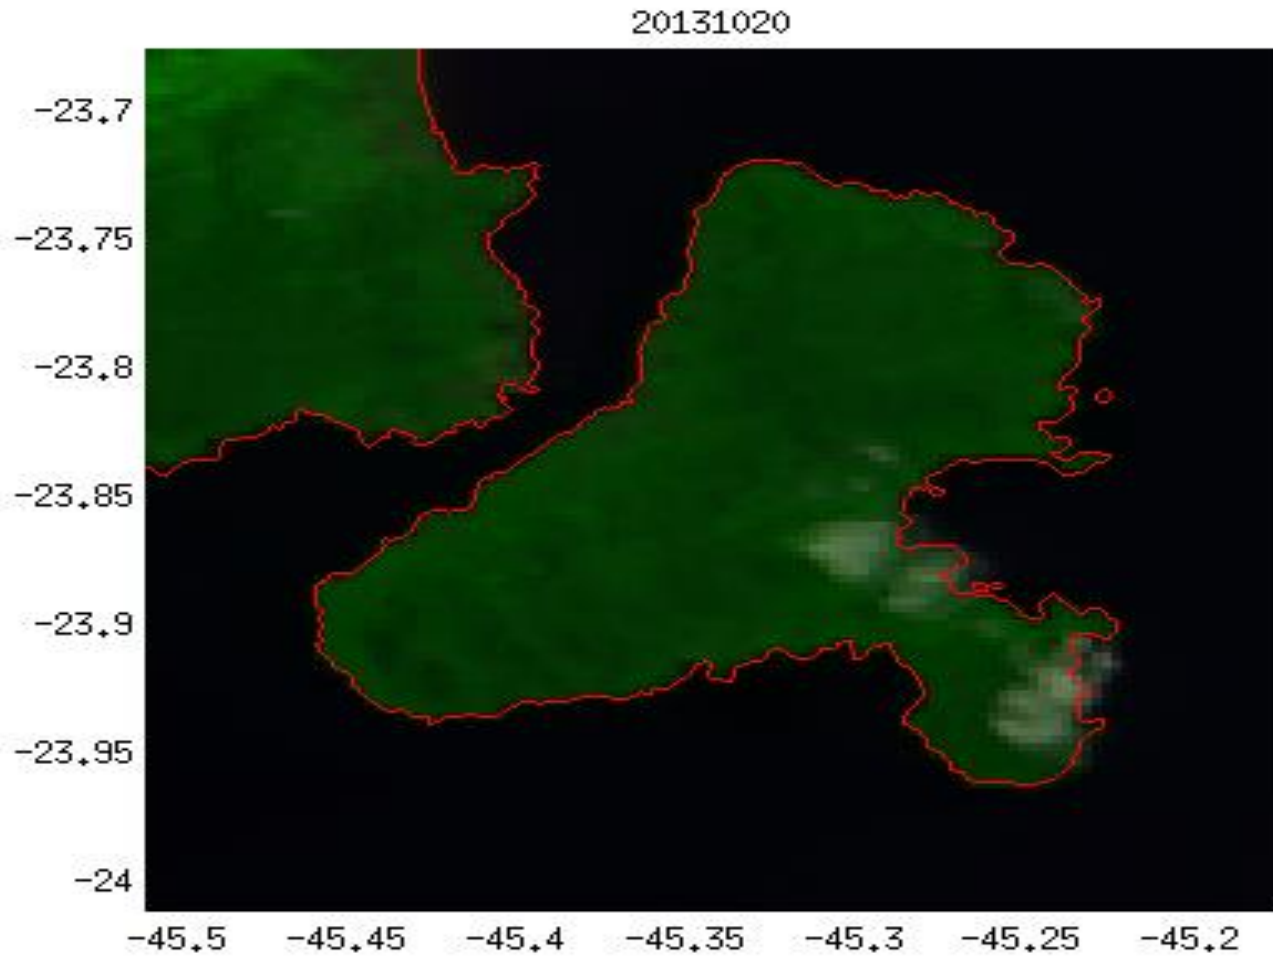

ABSOLUTE GEOMETRIC ERRORS

**%days where ALE is within intervals
(Jan 2014- April 2017)**

ALE ranges	Blue	Red	NIR	SWIR
$0 < \text{ALE} \leq 50 \text{ m}$	7.68 %	10.84 %	6.83 %	1.11 %
$50 < \text{ALE} \leq 100 \text{ m}$	81.30 %	79.67 %	83.51 %	90.26 %
$100 < \text{ALE} \leq 150 \text{ m}$	8.45 %	6.91 %	6.83 %	5.97 %
$150 < \text{ALE} \leq 200 \text{ m}$	0.59 %	0.60 %	0.85 %	0.68 %
$200 < \text{ALE} \leq 250 \text{ m}$	0.17 %	0.17 %	0.08 %	0.17 %

Interband accuracy

Multitemporal accuracy

Multitemporal map for 2014-2017

VNIR → 80%

SWIR/VNIR → 94%

Multitemp VNIR flag (0:novalue, 1:MultiTempNOK, 2:MultiTempOK)

Multitemporal map for 2014-2017

VNIR → 80%

SWIR/VNIR → 94%

Multitemp VNIR/SWIR flag (0:novalue, 1:MutiTempNOK, 2:MultiTempOK)

Multitemporal map for 2014-2017

[https://maps.google.fr/?ll=-23.85193,-45.243416&spn=0.265959,0.528374&t=h&z=12\)](https://maps.google.fr/?ll=-23.85193,-45.243416&spn=0.265959,0.528374&t=h&z=12)