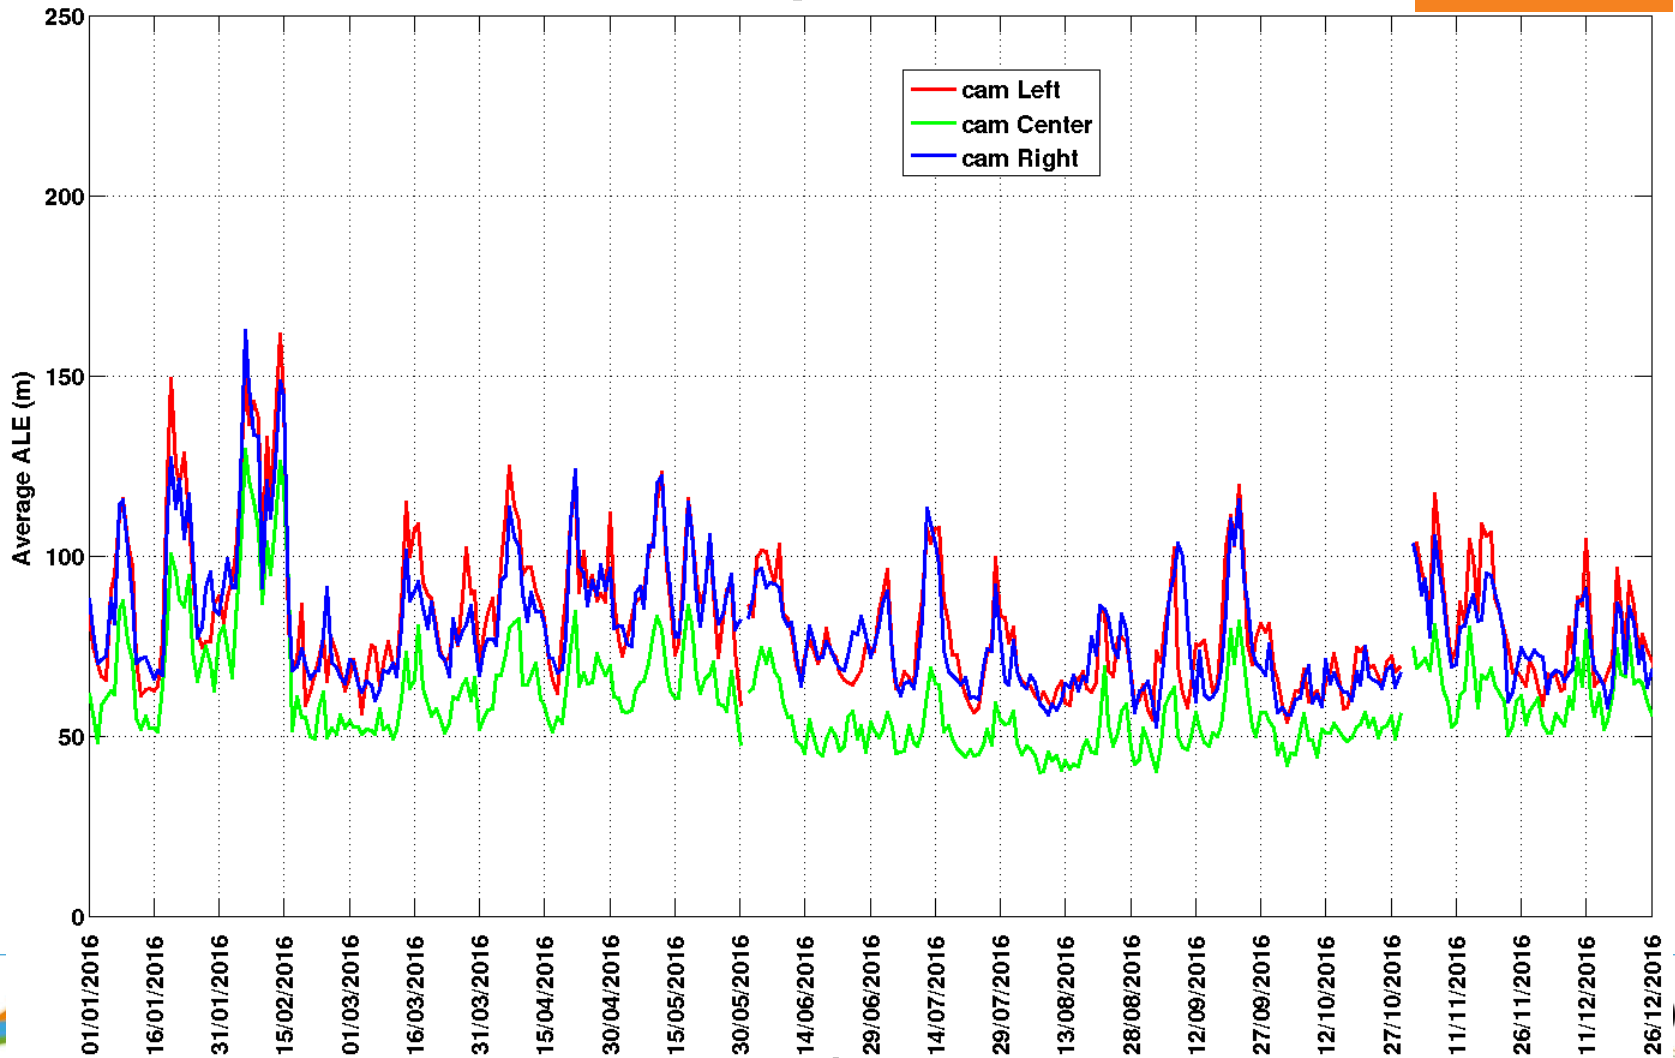

PROBA-V geometric Calibration/Validation Status

iskander.benhadj@vito.be

QWG 09/05/2017

Outline

- Absolute accuracy
- Interband accuracy
- Multitemporal

Absolute accuracy

Geometric error for all camera

2016

Geometric error per camera

2016

Geometric error for all cameras

2017

Geometric error per camera

2017

ABSOLUTE GEOMETRIC ERRORS

2014 / 2015 / 2016 / 2017

ABSOLUTE GEOMETRIC ERRORS

**%days where ALE is within intervals
(Jan 2014- April 2017)**

ALE ranges	Blue	Red	NIR	SWIR
$0 < \text{ALE} \leq 50 \text{ m}$	7.68 %	10.84 %	6.83 %	1.11 %
$50 < \text{ALE} \leq 100 \text{ m}$	81.30 %	79.67 %	83.51 %	90.26 %
$100 < \text{ALE} \leq 150 \text{ m}$	8.45 %	6.91 %	6.83 %	5.97 %
$150 < \text{ALE} \leq 200 \text{ m}$	0.59 %	0.60 %	0.85 %	0.68 %
$200 < \text{ALE} \leq 250 \text{ m}$	0.17 %	0.17 %	0.08 %	0.17 %

Interband accuracy

Multitemporal accuracy

Multitemporal map for 2014-2017

VNIR → 80%

SWIR/VNIR → 94%

Multitemp VNIR flag (0:novalue, 1:MultiTempNOK, 2:MultiTempOK)

Multitemporal map for 2014-2017

VNIR → 80%