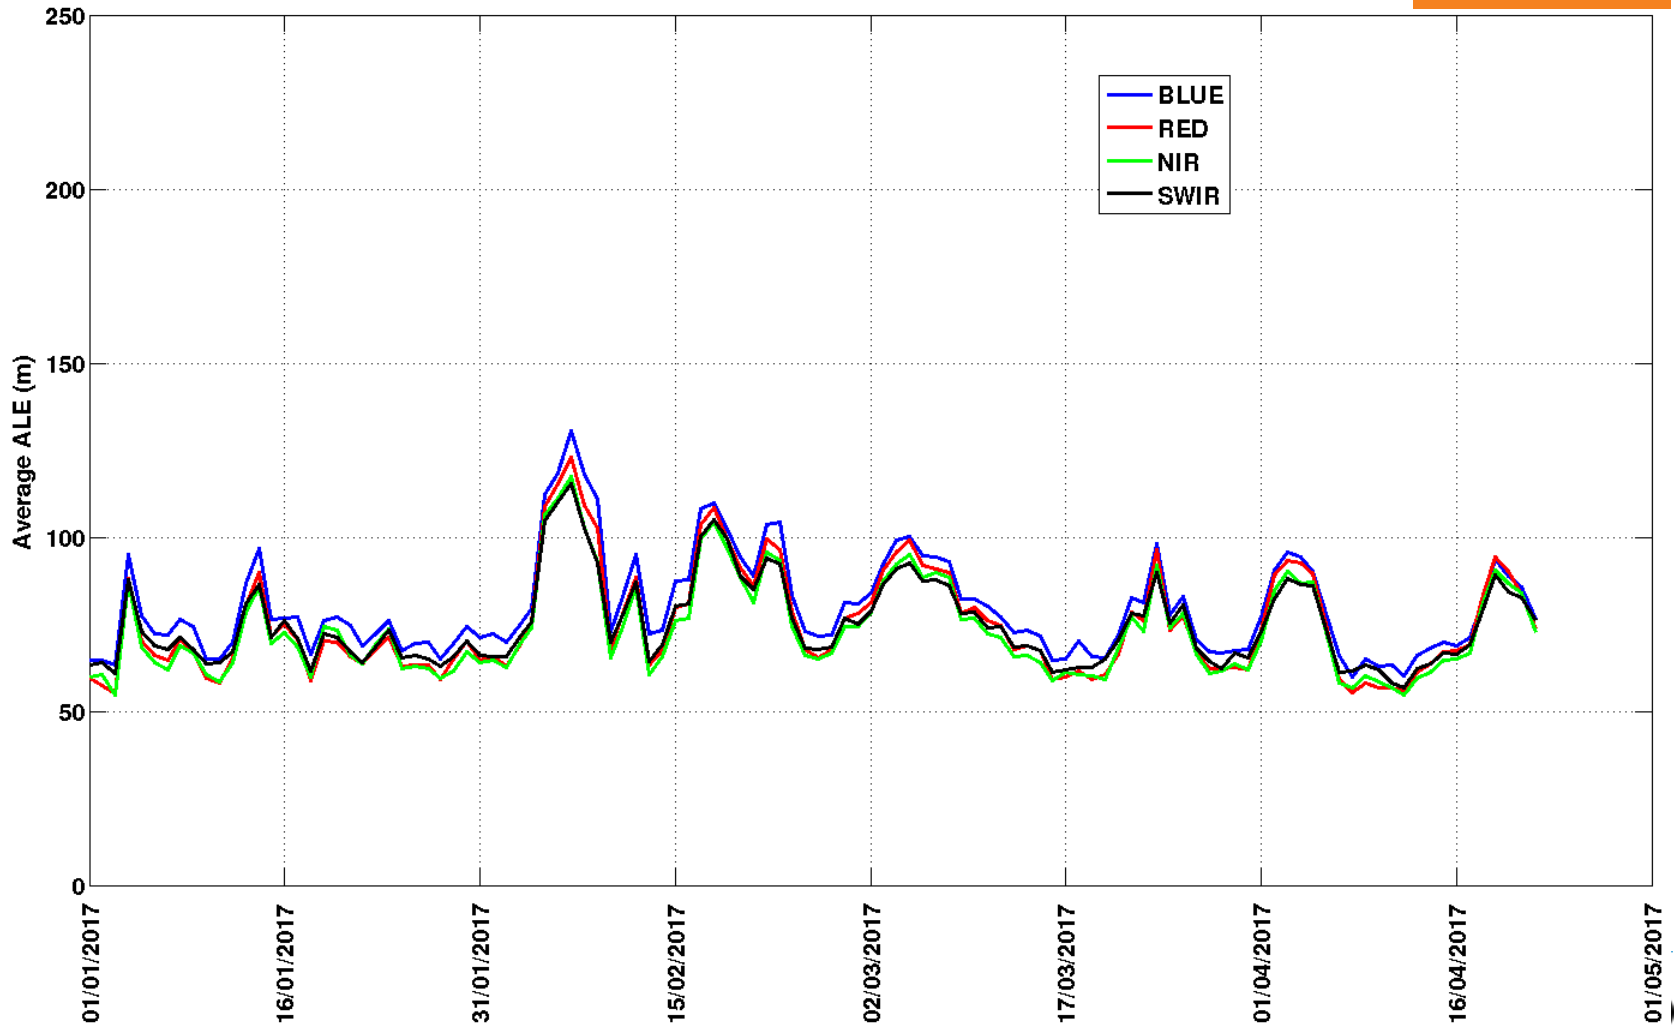

PROBA-V geometric Calibration/Validation Status

iskander.benhadj@vito.be

QWG 09/05/2017

Outline

- Absolute accuracy
- Interband accuracy
- Multitemporal

Absolute accuracy

Geometric error for all camera

2016

Geometric error per camera

2016

Geometric error for all cameras

2017

Geometric error per camera

2017

ABSOLUTE GEOMETRIC ERRORS

2014 / 2015 / 2016 / 2017

ABSOLUTE GEOMETRIC ERRORS

**%days where ALE is within intervals
(Jan 2014- April 2017)**

ALE ranges	Blue	Red	NIR	SWIR
$0 < \text{ALE} \leq 50 \text{ m}$	7.68 %	10.84 %	6.83 %	1.11 %
$50 < \text{ALE} \leq 100 \text{ m}$	81.30 %	79.67 %	83.51 %	90.26 %
$100 < \text{ALE} \leq 150 \text{ m}$	8.45 %	6.91 %	6.83 %	5.97 %
$150 < \text{ALE} \leq 200 \text{ m}$	0.59 %	0.60 %	0.85 %	0.68 %
$200 < \text{ALE} \leq 250 \text{ m}$	0.17 %	0.17 %	0.08 %	0.17 %

Interband accuracy

Multitemporal accuracy

Multitemporal map for 2014-2017

VNIR → 80%

SWIR/VNIR → 94%

Multitemp VNIR flag (0:novalue, 1:MultiTempNOK, 2:MultiTempOK)

Multitemporal map for 2014-2017

VNIR → 80%