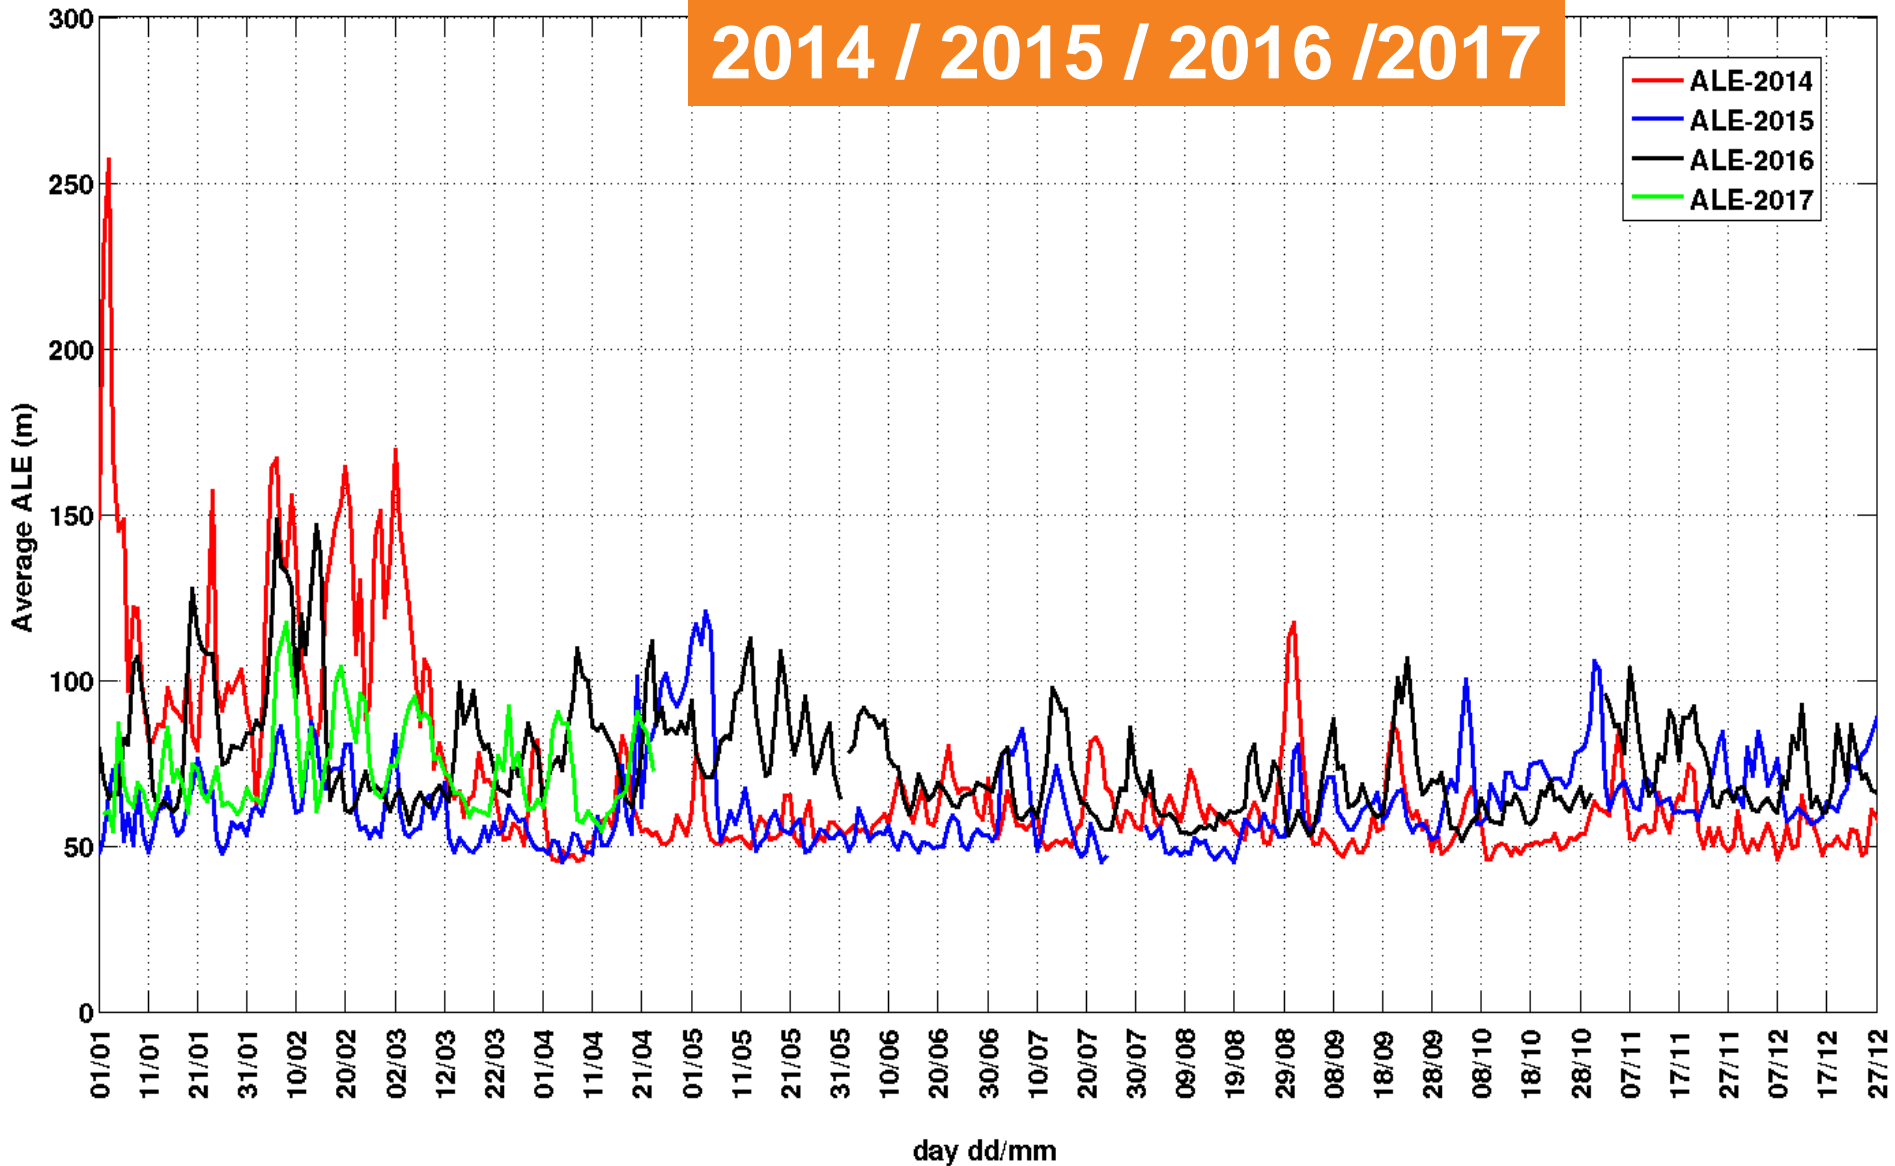

PROBA-V geometric Calibration/Validation Status

iskander.benhadj@vito.be

QWG 09/05/2017

Outline

- Absolute accuracy
- Interband accuracy
- Multitemporal

Absolute accuracy

Geometric error for all camera

2016

Geometric error per camera

2016

Geometric error for all cameras

2017

Geometric error per camera

2017

ABSOLUTE GEOMETRIC ERRORS

2014 / 2015 / 2016 / 2017

ABSOLUTE GEOMETRIC ERRORS

**%days where ALE is within intervals
(Jan 2014- April 2017)**

ALE ranges	Blue	Red	NIR	SWIR
$0 < \text{ALE} \leq 50 \text{ m}$	7.68 %	10.84 %	6.83 %	1.11 %
$50 < \text{ALE} \leq 100 \text{ m}$	81.30 %	79.67 %	83.51 %	90.26 %
$100 < \text{ALE} \leq 150 \text{ m}$	8.45 %	6.91 %	6.83 %	5.97 %
$150 < \text{ALE} \leq 200 \text{ m}$	0.59 %	0.60 %	0.85 %	0.68 %
$200 < \text{ALE} \leq 250 \text{ m}$	0.17 %	0.17 %	0.08 %	0.17 %

Interband accuracy

Multitemporal accuracy

Multitemporal map for 2014-2017

VNIR → 80%

SWIR/VNIR → 94%

Multitemp VNIR flag (0:novalue, 1:MultiTempNOK, 2:MultiTempOK)

Multitemporal map for 2014-2017

VNIR → 80%